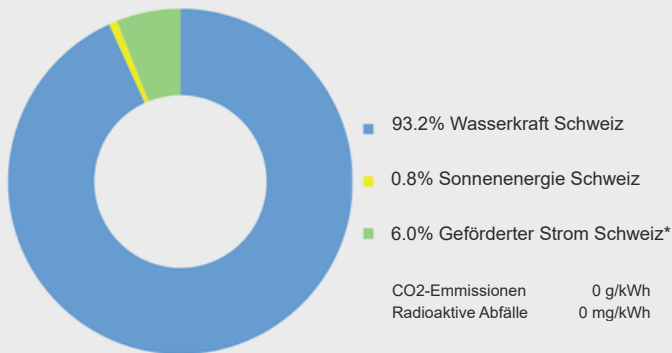

communabel
regenerabel
uss.

Stromkennzeichnung 2025

Ihr Stromlieferant **Energia Alpina, Via Alpsu 62, 7188 Sedrun**
Bezugsjahr **2025**

Die gesamte von Energia Alpina an Endkunden gelieferte Energie stammt zu 100% aus erneuerbaren Quellen aus der Schweiz. Gemäss den gesetzlichen Vorgaben informieren wir Sie gerne über die genaue Zusammensetzung unseres Stromprodukts im Lieferjahr 2025.

Produktmix Lieferjahr 2025

Lieferantenmix Lieferjahr 2025

Anmerkung

*Geförderter Strom Schweiz: 52.3% Wasserkraft, 17.9% Sonnenenergie, 4.2% Windenergie, 21.6% Biomasse, 4.0% Siedlungsabfälle erneuerbar, 0% Geothermie