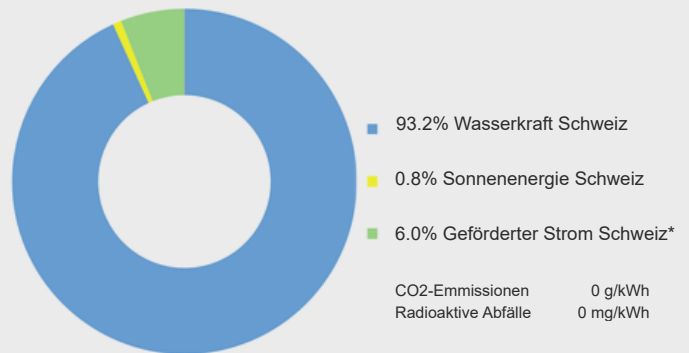

communabel
regenerabel
uss.

Stromkennzeichnung 2025

Ihr Stromlieferant **Energia Alpina, Via Alpsu 62, 7188 Sedrun**
Bezugsjahr **2025**

Die gesamte von Energia Alpina an Endkunden gelieferte Energie stammt zu 100% aus erneuerbaren Quellen aus der Schweiz. Gemäss den gesetzlichen Vorgaben informieren wir Sie gerne über die genaue Zusammensetzung unseres Stromprodukts im Lieferjahr 2025.

Produktmix Lieferjahr 2025

Lieferantenmix Lieferjahr 2025

Anmerkung

*Geförderter Strom Schweiz: 52.3% Wasserkraft, 17.9% Sonnenenergie, 4.2% Windenergie, 21.6% Biomasse, 4.0% Siedlungsabfälle erneuerbar, 0% Geothermie